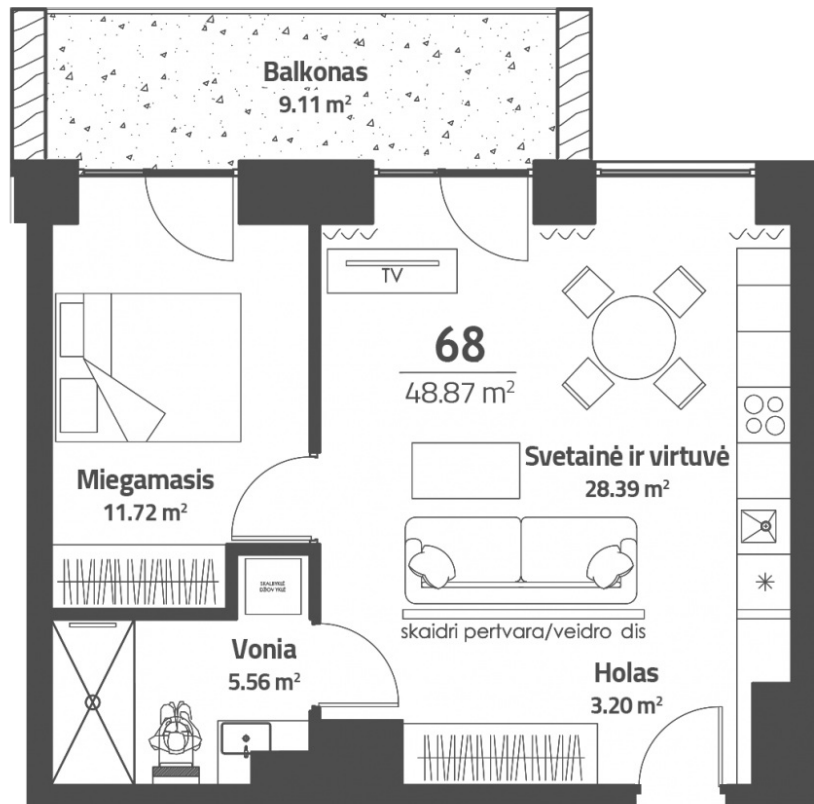

68

Parduotas

Kambariai	2
Plotas, m²	48,35
Aukštas	4
Balkonas, m²	9,11
Kryptis	V/Š

BUTO VIETA AUKŠTE

📍 Kęstučio g. 63, Prienai
www.nemunoparkas.lt

Lina Austė

📞 +370 606 50 052

✉️ lina.auste@capital.lt

Rolandas Sinkevičius

📞 +370 683 43 633

✉️ rolandas.sinkevicius@capital.lt