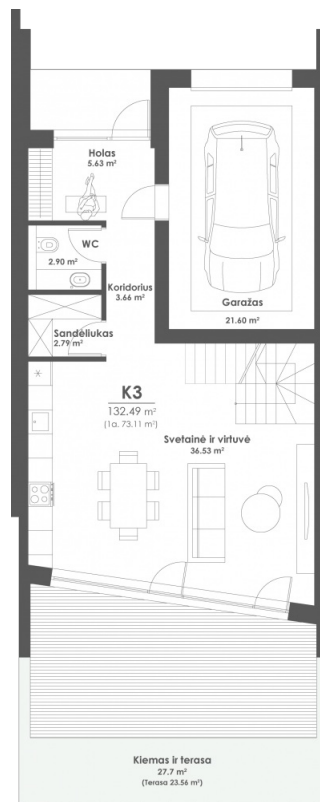

K3

LAISVAS
NAMAS

Kambariai	4
Plotas, m²	138,56
Aukštai	2
Kryptis	R/V

KOTEDŽO VIETA

📍 Kęstučio g. 63, Prienai
www.nemunoparkas.lt

Rolandas Sinkevičius

☎ +370 683 43 633

✉ rolandas.sinkevicius@capital.lt

Lina Austė

☎ +370 606 50 052

✉ lina.auste@capital.lt

1A