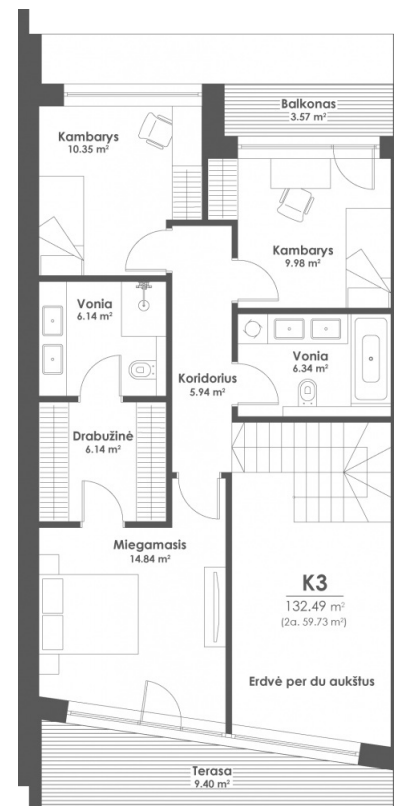

K3

LAISVAS
NAMAS

Kambariai	4
Plotas, m²	138,56
Aukštai	2
Kryptis	R/V

KOTEDŽO VIETA

📍 Kęstučio g. 63, Prienai
www.nemunoparkas.lt

Rolandas Sinkevičius

☎ +370 683 43 633

✉ rolandas.sinkevicius@capital.lt

Lina Austė

☎ +370 606 50 052

✉ lina.auste@capital.lt

2A