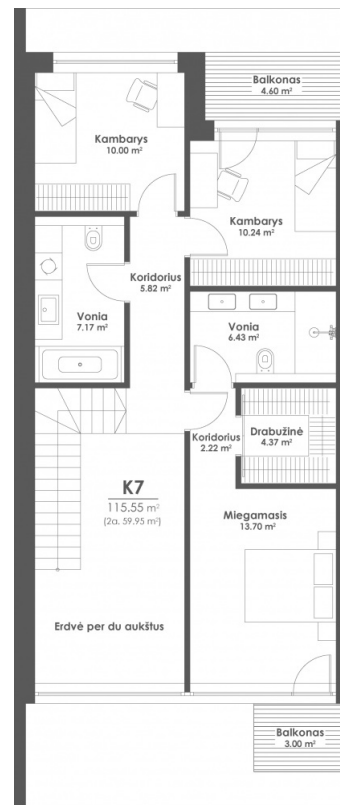

K7

LAISVAS
NAMAS

Kambariai	4
Plotas, m ²	141,32
Aukštai	2
Kryptis	R/V

KOTEDŽO VIETA

📍 Kęstučio g. 63, Prienai
www.nemunoparkas.lt

Rolandas Sinkevičius

☎ +370 683 43 633

✉ rolandas.sinkevicius@capital.lt

1 A

2 A