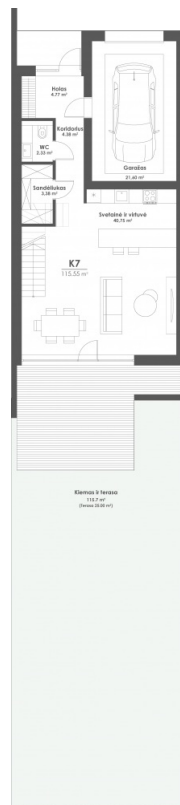

K7

LAISVAS
NAMAS

Kambariai	4
Plotas, m ²	141,32
Aukštai	2
Kryptis	R/V

KOTEDŽO VIETA

📍 Kęstučio g. 63, Prienai
www.nemunoparkas.lt

Rolandas Sinkevičius

☎ +370 683 43 633

✉ rolandas.sinkevicius@capital.lt

1 A

2 A